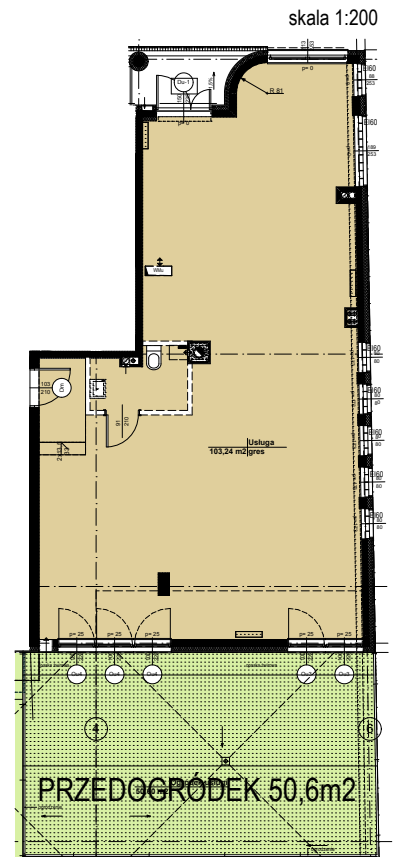

-  ŚCIANY NIEDEMONTOWALNE
-  ŚCIANY MOŻLIWE DO WYBURZENIA

U1

skala 1:100

SKALA OBOWIĄZUJE NA WYDRUKU A4

MIESZKANIE

USŁUGA

103,24m²

103,24m²

PARTER